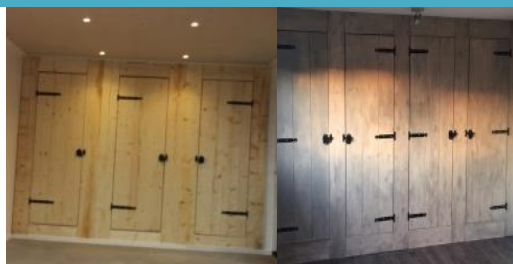

Maatwerk kasten	
Houten kast - 4 deuren (2,5x3 meter)	€1000 incl. Montage en binnenwerk