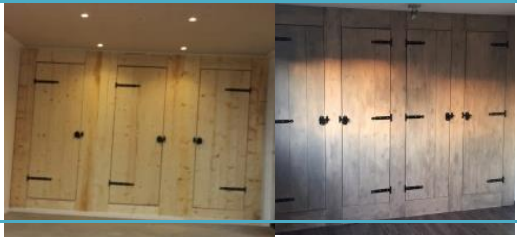

Maatwerk kasten
Houten kast - 4 deuren (2,5x3 meter)